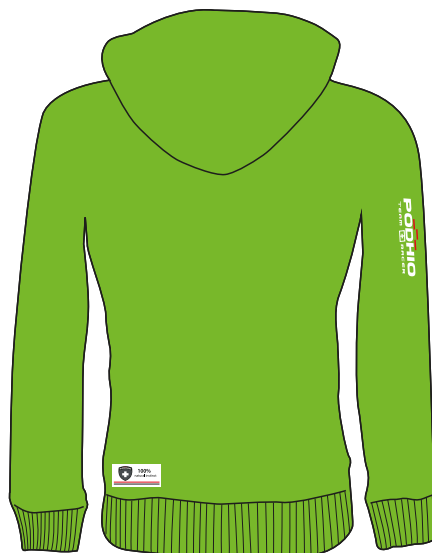

Art. PD006

GIACCA IN FELPA FULL ZIP  
Vestibilità SLIM  
Cappuccio con coulisse regolabile.  
Tasche a marsupio frontali.  
Zip in metallo con puller personalizzato con logo Podhio.  
Logo ricamato Podhio su manica destra.  
Composizione: 80% Cotone, 20% Poliestere  
Tessuto 360 gr/mq

28 GRIGIO MELANGE

22 BLU NAVY

23 BIANCO

38 ROSSO

30 NERO

27 AZZURRO

37 TURCHESE

322 VERDE MELA

81 FUXIA

46 GIALLO

<b>PODHIO</b> TEAM  RACER	<b>XS</b>	<b>S</b>	<b>M</b>	<b>L</b>	<b>XL</b>
TAGLIE ITALIA	38/40	40/42	42/44	44/46	46/48
ALTEZZA cm	164-167	167-170	170-173	173-176	176-179